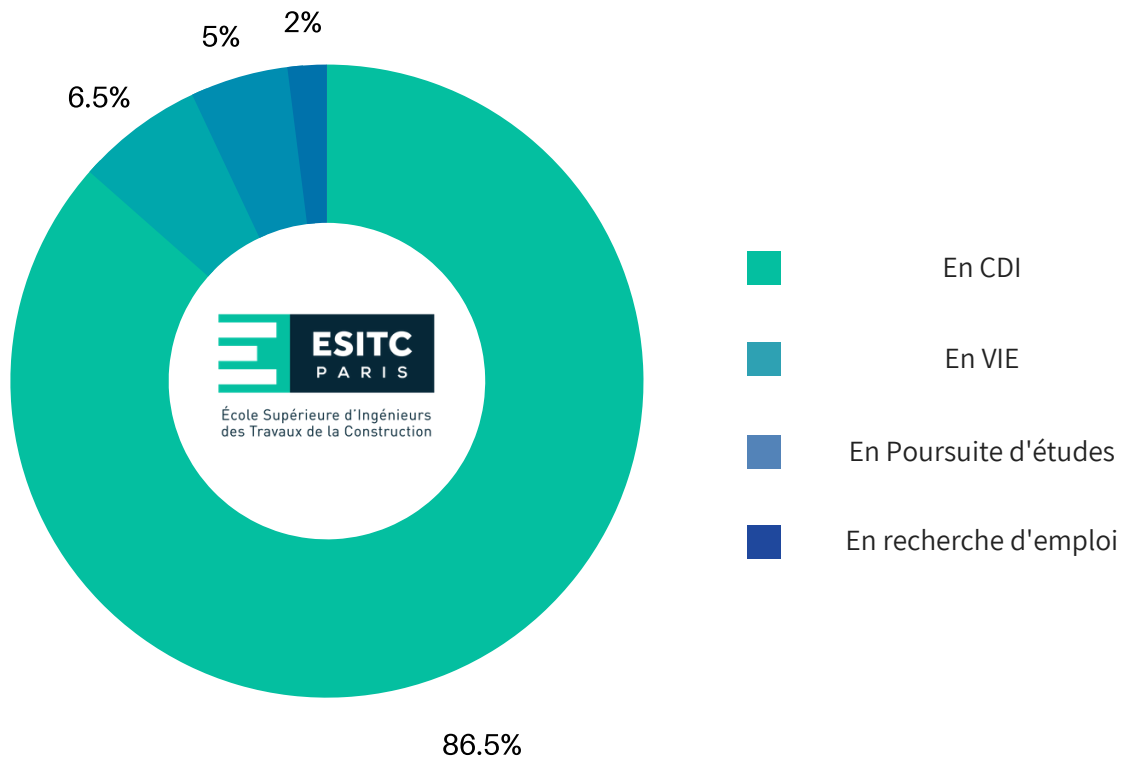

ENQUÊTE 1er EMPLOI promotion 2019

Ingénieur travaux : 84%

Ingénieur Bureau d'Etudes : 9%

Autres (AMO / MOD / Chargé d'affaires) : 7%

1/4 des diplômés sont des femmes

39 850 € (hors prime & avantages dûs à la fonction)

92,5% d'entre eux ont trouvé leur 1er emploi en moins de 2 mois dont 72.5% avaient une promesse d'embauche avant la sortie d'école