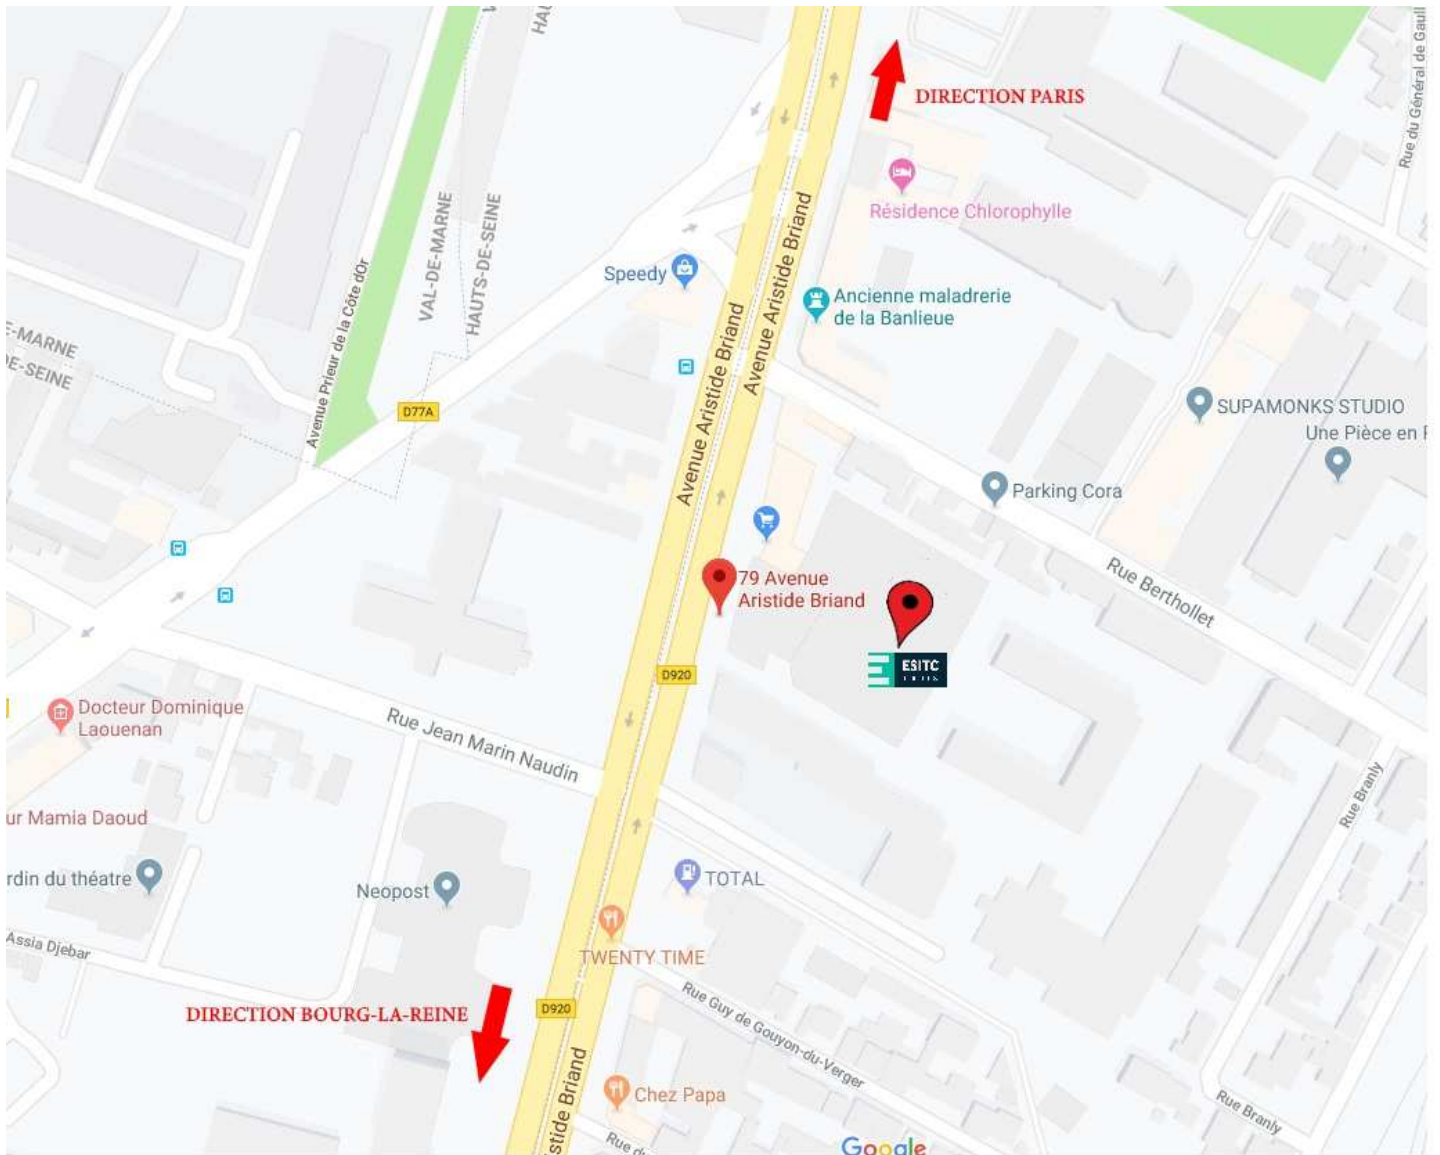

PLAN D'ACCES à L'ESITC PARIS

EN VOITURE :

- Par la RN 20 (RD 920) / Accès parking de l'école avec interphone / parking public Cora
 - A 3 km de la Porte d'Orléans en provenance de Paris
 - A 7 km de la N186 sortie n°27

EN TRANSPORTS EN COMMUN :

- Par le 
 - Station Laplace : 10 minutes via rue Laplace, avenue du Docteur Durant et rue Berthollet
 - Station Arcueil-Cachan : 10 minutes via la rue Paul Bert et la promenade de l'Aqueduc

- Par Bus :

187 188 197 297 380

- Arrêt : La Croix d'Arcueil
- Arrêt : La Vache Noire + 10 minutes à pied